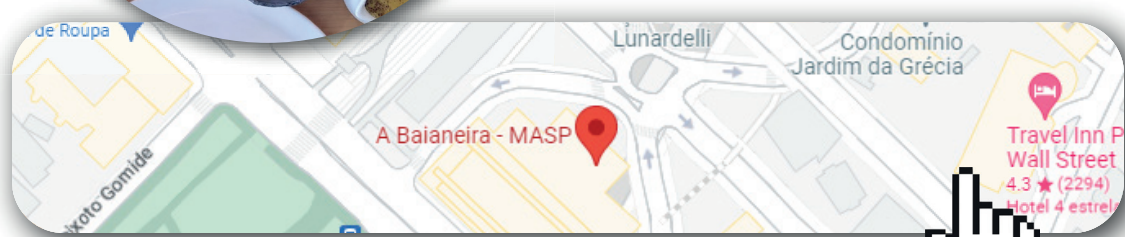

## A Baianeira MASP

**Endereço:**  
Av. Paulista, 1578

**Funcionamento:**  
Seg a Sex: 11:00 – 15:00  
Sáb e Dom: 11:30 – 16:00

**CARDÁPIO**