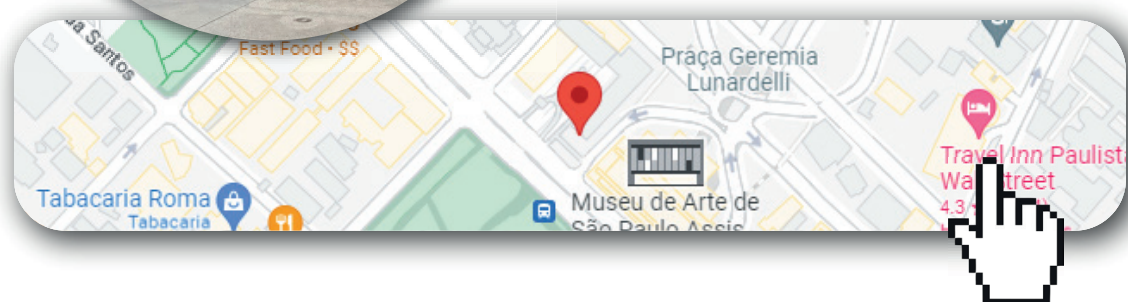

Casa Vovó Palmirinha

Endereço:
Av. Paulista, 1636
Funcionamento:
Seg a Sex: 08:00 – 20:00
Sáb e Dom: 10:30 – 18:00
Telefone: (11) 2371-1955