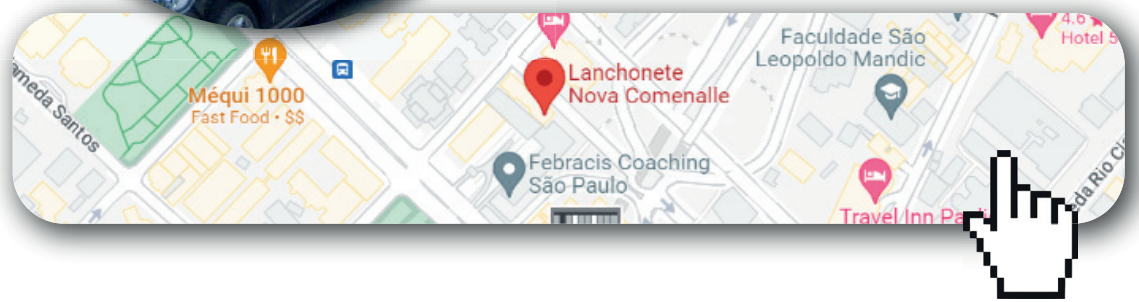

CAFÉS

Casa Vovó Palmirinha

Endereço:
Av. Paulista, 1636
Funcionamento:
Seg a Sex: 08:00 – 20:00
Sáb e Dom: 10:30 – 18:00
Telefone: (11) 2371-1955

Casa Bauducco

Endereço:
Av. Paulista, 1765
Funcionamento:
Seg a Sáb: 10:00 – 22:00
Dom: 14:00 – 20:00
Telefone: (11) 96356-2893

Café Corsini

Endereço:
R. Carlos Comenale, 281
Funcionamento:
Seg a Sex: 06:00 – 19:00
Sáb: 07:00 – 15:00
Telefone: (11) 3285-6496

Nova Comenalle

Endereço:
R. Carlos Comenale, 241
Funcionamento:
Seg a Sáb: 06:00 – 23:00
Dom: 07:00 – 21:00
Telefone: (11) 94941-2207

MERCADOS

Carrefour Express

Endereço:
Alameda Santos, 1787
Funcionamento:
Seg a Sáb: 06:00 – 22:00
Dom: 10:00 – 18:00

Pão de Açúcar

Endereço:
R. Pamplona, 816
Funcionamento:
Todos os dias: 06:00 – 22:00