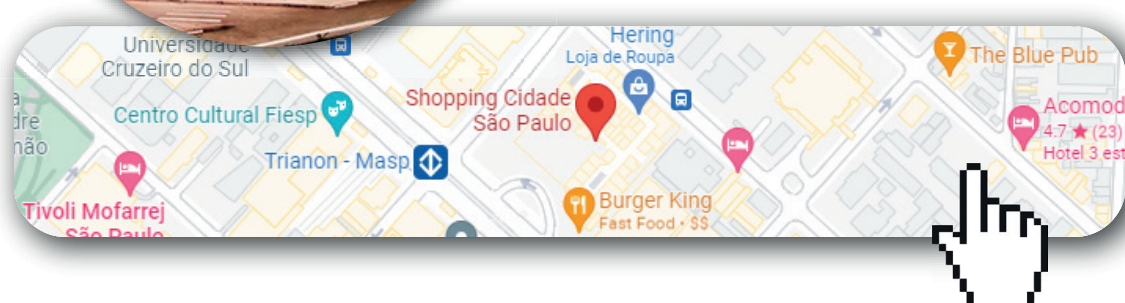

Cidade São Paulo

Endereço:
Av. Paulista, 1230

Funcionamento:
Seg a Sáb: 10:00–22:00
Dom: 14:00–20:00