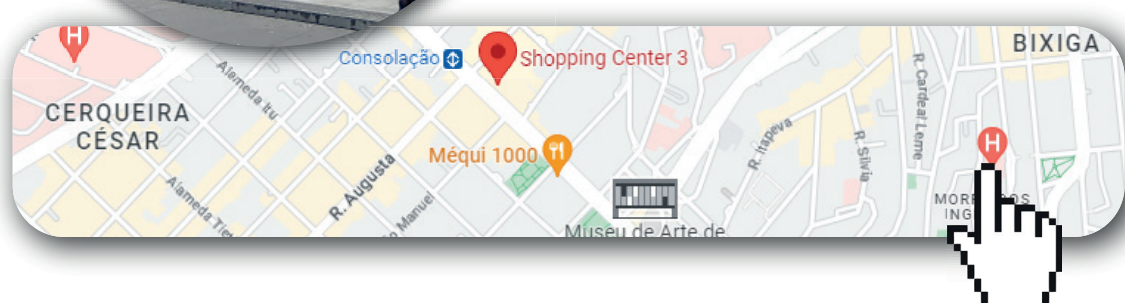

## Cidade São Paulo

**Endereço:**  
Av. Paulista, 1230

**Funcionamento:**  
Seg a Sáb: 10:00–22:00  
Dom: 14:00–20:00

## Center 3

**Endereço:**  
Avenida Paulista, 2064

**Funcionamento:**  
Seg a Sáb: 08:00–22:00  
Dom: 10:00–22:00