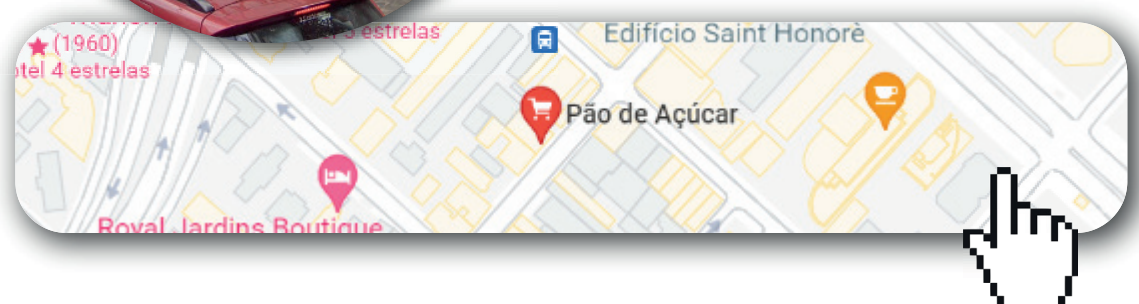

CAFÉS

Casa Vovó Palmirinha

Endereço:
Av. Paulista, 1636
Funcionamento:
Seg a Sex: 08:00 – 20:00
Sáb e Dom: 10:30 – 18:00
Telefone: (11) 2371-1955

Casa Bauducco

Endereço:
Av. Paulista, 1765
Funcionamento:
Seg a Sáb: 10:00 – 22:00
Dom: 14:00 – 20:00
Telefone: (11) 96356-2893

Café Corsini

Endereço:
R. Carlos Comenale, 281
Funcionamento:
Seg a Sex: 06:00 – 19:00
Sáb: 07:00 – 15:00
Telefone: (11) 3285-6496

Nova Comenalle

Endereço:
R. Carlos Comenale, 241
Funcionamento:
Seg a Sáb: 06:00 – 23:00
Dom: 07:00 – 21:00
Telefone: (11) 94941-2207

MERCADOS

Carrefour Express

Endereço:
Alameda Santos, 1787
Funcionamento:
Seg a Sáb: 06:00 – 22:00
Dom: 10:00 – 18:00

Pão de Açúcar

Endereço:
R. Pamplona, 816
Funcionamento:
Todos os dias: 06:00 – 22:00