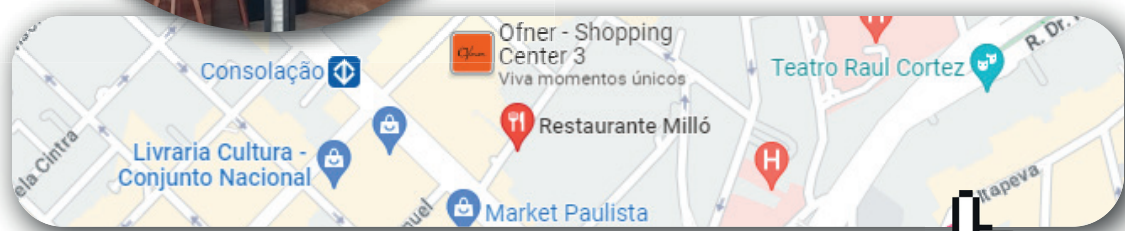

## Ki Love Grill

**Endereço:**  
Rua Peixoto Gomide, 700

**Funcionamento:**  
Seg a Sáb: 11:00 – 15:40

## Milló

**Endereço:**  
R. Frei Caneca, 1395

**Funcionamento:**  
Seg a Sex: 06:30 – 23:00

## Sálvia

**Endereço:**  
Av. Paulista, 1499  
(Galeria ao lado da Starbucks)

**Funcionamento:**  
Seg a Sex: 11:00 – 15:30