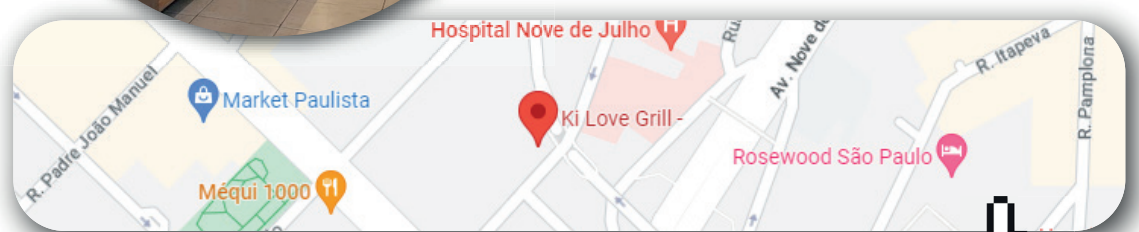

## Blue Tree Premium Paulista

**Endereço:**  
Rua Peixoto Gomide, 707

**Funcionamento:**  
24h

## Hospital 9 de Julho

**Endereço:**  
Rua Peixoto Gomide, 545

**Funcionamento:**  
24h

## Ki Love Grill

**Endereço:**  
Rua Peixoto Gomide, 700

**Funcionamento:**  
Seg a Sáb: 11:00 – 15:40

## Milló

**Endereço:**  
R. Frei Caneca, 1395

**Funcionamento:**  
Seg a Sex: 06:30 – 23:00